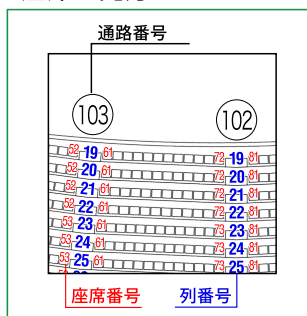

札幌ドーム 野球モード座席配置図 (詳細版)

通路番号105~107通路

座席の見方

全体図

※105~107通路のお席は野球試合時にはご利用いただけません。