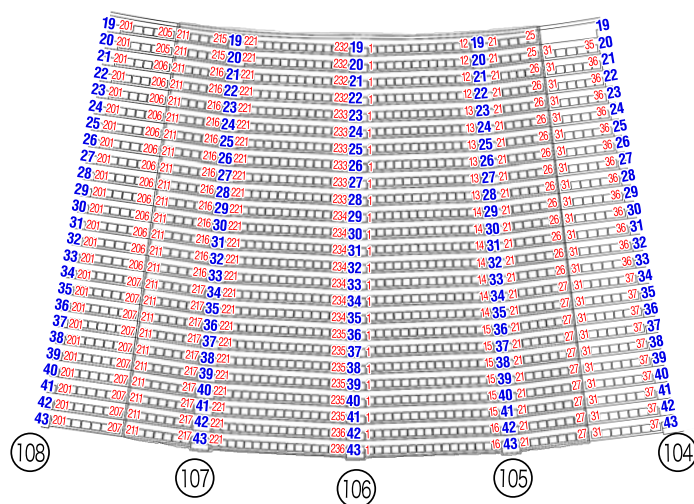

札幌ドーム 野球モード座席配置図 (詳細版)

通路番号105~107通路

座席の見方

全体図

※105~107通路のお席は野球試合時にはご利用いただけません。