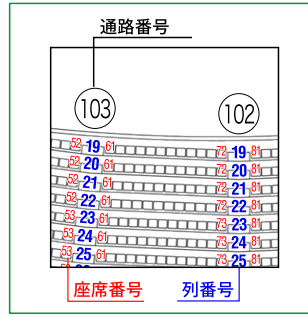

札幌ドーム 野球モード座席配置図 (詳細版)

通路番号14~24通路

座席の見方

全体図