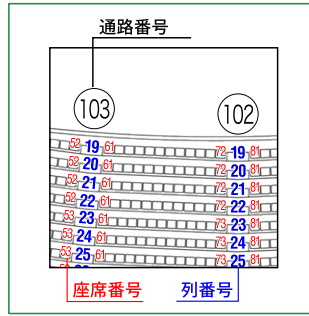

# 札幌ドーム 野球モード座席配置図 (詳細版)

通路番号2~13通路

座席の見方

全体図