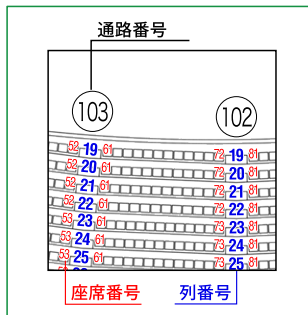

札幌ドーム 野球モード座席配置図 (詳細版)

通路番号25~32通路

座席の見方

全体図