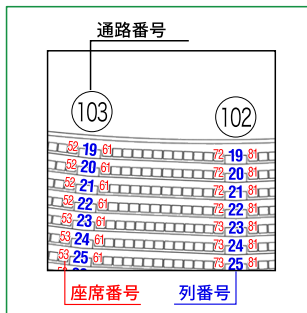

# 札幌ドーム 野球モード座席配置図 (詳細版)

通路番号33~40通路

座席の見方

全体図