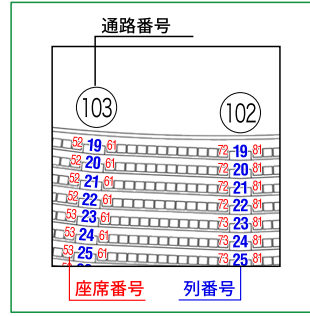

札幌ドーム 野球モード座席配置図 (詳細版)

通路番号48~53通路

座席の見方

全体図