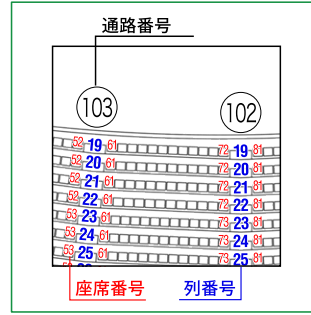

札幌ドーム 野球モード座席配置図 (詳細版)

通路番号54~61通路

座席の見方

全体図