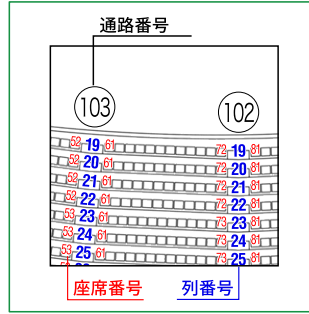

# 札幌ドーム 野球モード座席配置図 (詳細版)

## 通路番号62~69通路

座席の見方

全体図