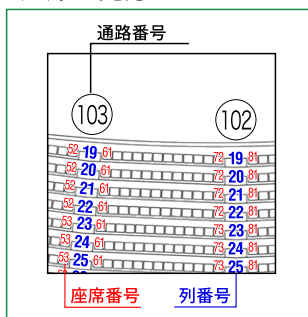

札幌ドーム 野球モード座席配置図 (詳細版)

通路番号70~80通路

座席の見方

全体図